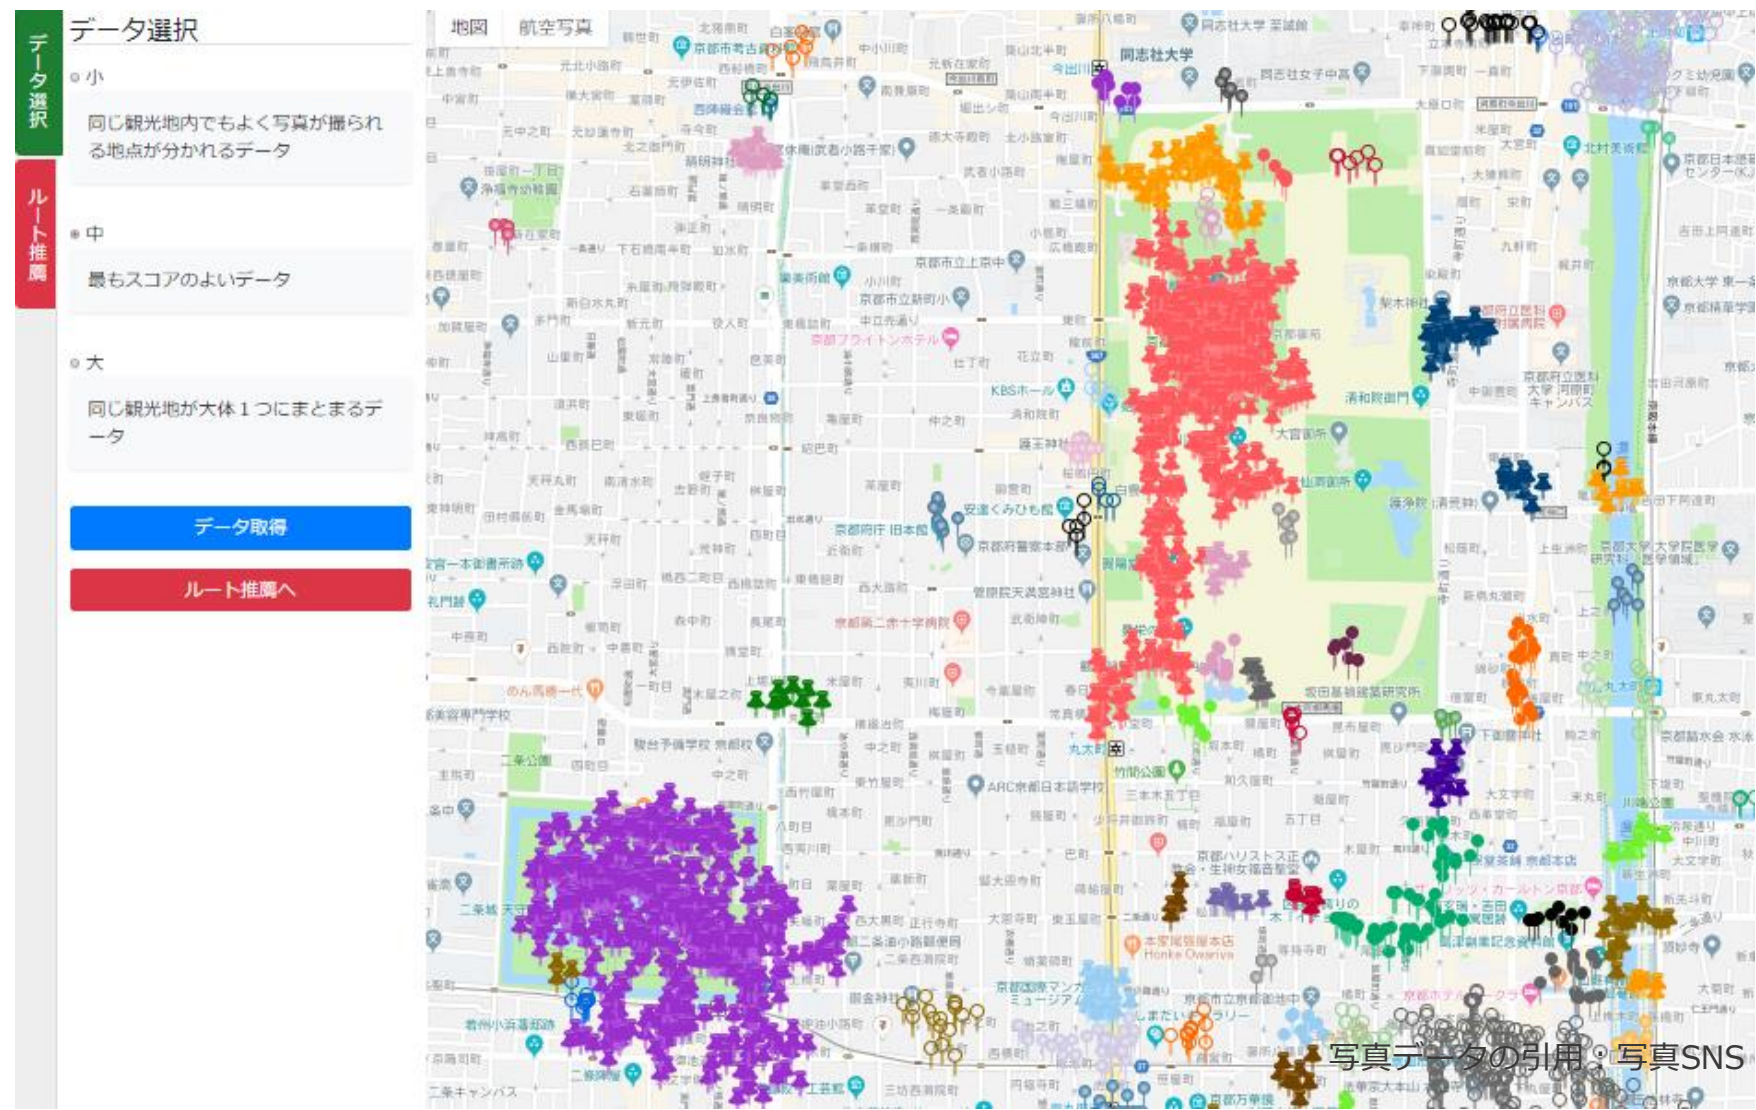

**参考：実績**

**E-trip(イートリップ)  
について**

# 実績：E-trip(イートリップ) (1/2)

写真が多く撮られているスポット=魅力的なスポットと想定。  
写真が撮られているスポットをマップ上に表示。

写真データの引用：写真SNS「Flickr (フリッカー)」

# 実績：E-trip(イートリップ) (2/2)

写真をクリックし、出発地、目的地、旅行時間を選ぶと、ルートを表示。  
各スポットについては、写真も表示することで、イメージをつかんでもらえます。

**データ選択**

**ルート推薦**

出発地: (35.012112, 135.75101)

目的地: (35.029082, 135.77146)

旅行時間: 02:00

ルート検索

地図 航空写真

出発地に設定する  
目的地に設定する

0.3 km

**A**