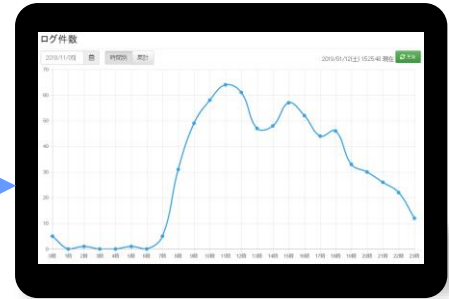

参考：実績

KoI2(コイツー)

について

実績：KoI2(コイツー) (1/4)

BLE※¹受信機を活用した仕組みです。

ほぼリアルタイムで、周辺のスマホ端末のMacアドレス※²の件数(≒人の数)を把握可能です！

周辺のスマホ

周辺のスマホを検知
(範囲：数十m位まで)

数十秒ごとに
ログをアップ

クラウド上で
データ収集

ほぼリアルタイムで
集客数や賑わい度
見える化

<参考>

周辺のBlue toothがONになっている端末を検知します。最近では、ワイヤレスイヤホンの普及などに伴い、Blue toothをONにしている端末は増えています。

周辺に常時設置されているBLEデバイス(ノートPC、無線ルータなど)も検知しますが、ある一定期間ずっと検知され続けているMacアドレスはカウントから除外するなどの対応が可能です。

正確な人数把握は出来ませんが、**混雑度や集客状況の目安**には充分なり得ます。

※1. BLE:Blue tooth Low Energy。近距離無線通信規格のこと
※2. MACアドレスは、ネットワーク機器すべてに割り当てられる12桁の固有番号。
(メーカーID(6桁)+機種ID(2桁)+シリアルNo.(4桁))

特長 1

受信機を置くだけ！アプリ不要！

日や時間帯などによって、置き場所を変えることもできます。